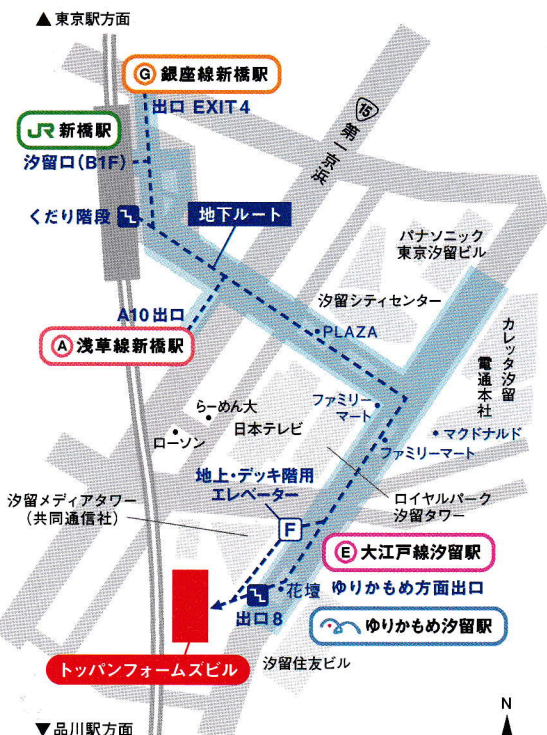

2016年7月1日(金)～10日(日) 10:00～19:00 [入場無料]

会場＝トッパンフォームズビル(汐留)1階オープンスペース

【展示作品の販売について】

会期中、会場にて入札方式の作品販売を行います。
申し込みカードに必要事項をご記入の上、入札いただきます。
落札された方には、後日事務局よりご連絡いたします。
詳細は会場およびウェブサイトでご案内いたします。

【チャリティーグッズについて】

会場にて展示作品のグッズ(ポストカードなど)を販売いたします。

<http://www.toppan-f.co.jp/kizuna/>

所在地 〒105-8311 東京都港区東新橋1-7-3

交通アクセス

- ・JR、東京メトロ銀座線、都営地下鉄浅草線「新橋駅」より徒歩約8分
- ・都営地下鉄大江戸線「汐留駅」ゆりかもめ方面8番出口より徒歩約2分
- 地下通路から地上(1F)へは、地上・デッキ階用エレベーター[F]がご利用になれます。
- ・東京臨海新交通ゆりかもめ「汐留駅」より徒歩約1分

※駐車スペースがありませんので、お車のご来場はご遠慮ください。

売上金は全て平成28年熊本地震復興支援の義援金として日本赤十字社を通じて寄付いたします。